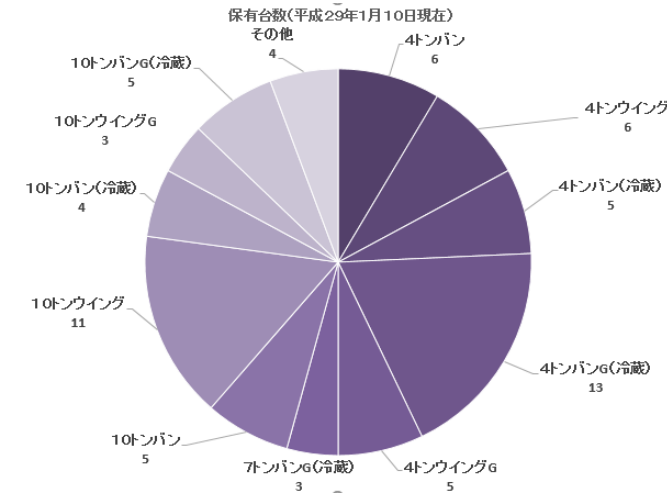

保有台数

業務内容

● 貸切輸送

日本各地へ自社便並びに各地の協力会社の豊富な車輛バリエーションを活用しお客様の要望にお応えします。

● チルド・ドライ食品の年中無休 24 時間配送業務

経験豊富な選任ドライバーを活用し、各メーカーで出来上がった商品を集荷の上、流通センター等へ一括して納品します。

● 医療品輸送

冷蔵車輛を使用し、きめ細やかな配送をいたします。

● 取引先店舗へのルート配送

チェーンストア等の流通センターから各店舗へのルート配送を選任ドライバーで行います。

● 倉庫業務

約 300 坪の自社倉庫を有し、坪貸し、入れ高等お客様の要望にお応えします。

主要得意先様 (順不同)

- ヤマト運輸株式会社
- ヤマトグローバルエクスプレス株式会社
- ヤマトホームコンビニエンス株式会社
- ダイセイエプリー二十四株式会社
- ゲンキー株式会社
- 鴻池運輸株式会社
- トナミ第一倉庫物流株式会社
- 伊賀北部農業協同組合(JAいがほくぶ) 有限会社 伊勢農場
- 農事組合法人伊賀の里モクモク手づくりファーム
- 日本通運株式会社
- 三生運輸株式会社
- 大成化薬株式会社
- 株式会社 まるゑい
- 株式会社マルマサフード
- 株式会社萩原鋼業
- 中島ステンレス
- 三重ステンレス工業株式会社
- 日本ロジックス
- 岩谷物流株式会社
- 大阪第一物流株式会社
- 伏見運送株式会社
- 岡山県貨物運送株式会社
- 三重西濃運輸株式会社
- 西濃運輸株式会社
- 大沢運送株式会社
- シモハナ物流株式会社
- 福岡運輸システムネット株式会社
- センコー株式会社
- トナミ運輸株式会社
- 有限会社 ヒラノ流通
- ベスト運輸株式会社
- 京阪運輸株式会社
- その他数10社