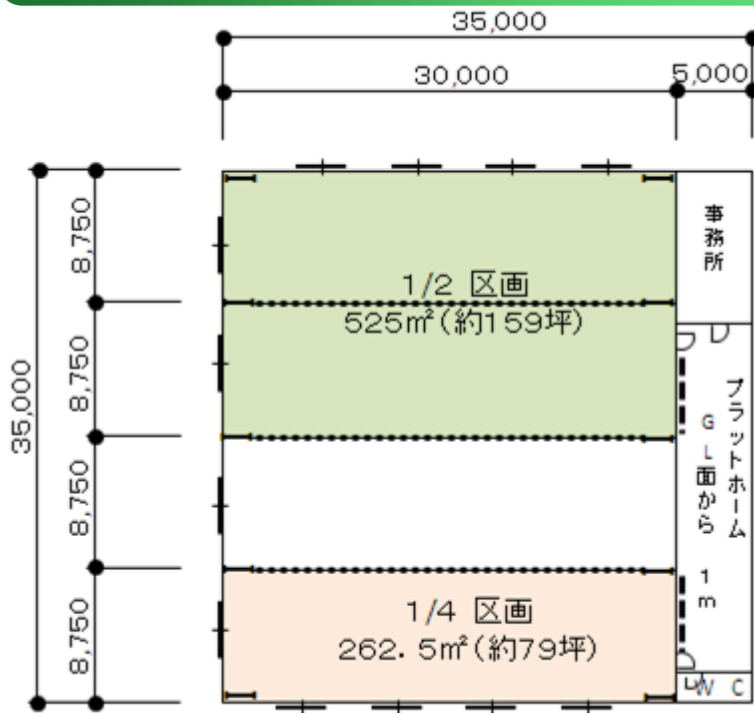

道に感謝

平成 13 年 11 月 20 日会社設立以来、情熱と行動力で物流のネットワークシステムを考え、常に時代のニーズを先取りし、ルート配送、貸切輸送の基礎、基盤を固めてまいりました。

「荷物の配送とともに、お客様の笑顔をそのままお届けする」をモットーに、信頼、信用を築いてまいりました。「人材育成」「輸送品質の確保」「機動力の発揮」に意欲を持って取り組んでいます。

当社の拠点のある三重県伊賀市は中部と関西の経済圏の中間に位置し、各種メーカーが進出しています。道路でいえば、名阪国道を基幹道路とし、東名阪自動車道、西名阪自動車道に直結し、また、新名神自動車道にも近く、これらのインフラを活かし広域なエリアをカバーすることができます。

お客様のご要望に最大限お応えする、さまざまな物流サービスの提供を心がけています。

経営方針

伊賀第一倉庫

● 軽貨物	1	● 4トンウイング G	5
● 2トン平	1	● 7トンバン G(冷蔵)	3
● 2トンバン	1	● 10トンバン	5
● 4トンバン	6	● 10トンウイング	11
● 4トンウイング	6	● 10トンバン(冷蔵)	4
● 4トン平ボデー	1	● 10トンウイング G	3
● 4トンバン(冷蔵)	5	● 10トンバン G(冷蔵)	5
● 4トンバン G(冷蔵)	13