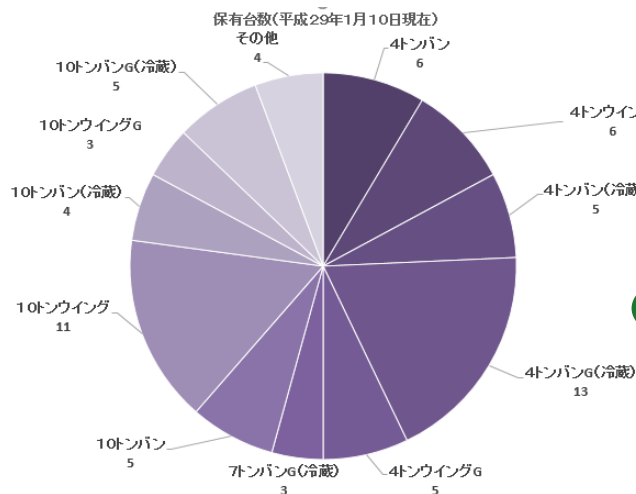

主要取引先 (順不同)

ヤマト運輸株式会社
ヤマトグローバルエクスプレス株式会社
ヤマトホームコンビニエンス株式会社
ダイソーエプリー二十四株式会社
ゲンキー株式会社
鴻池運輸株式会社
トナミ第一倉庫物流株式会社
伊賀北部農業協同組合(JA いがほくぶ)
有限会社 伊勢農場
農事組合法人伊賀の里モクモク手づくりファーム
日本通運株式会社
三生運輸株式会社
大成化薬株式会社
株式会社 まるゑい
株式会社マルマサフード
株式会社 萩原鋼業
中島ステンレス

三重ステンレス工業株式会社
日本ロジックス株式会社
岩谷物流株式会社
大阪第一物流株式会社
伏見運送株式会社
岡山県貨物運送株式会社
三重西濃運輸株式会社
西濃運輸株式会社
大沢運送株式会社
シモハナ物流株式会社
福岡運輸システムネット株式会社
センコー株式会社
トナミ運輸株式会社
有限会社 ヒラノ流通
ベスト運輸株式会社
京阪運輸株式会社
その他数 10 社

伊賀第一倉庫