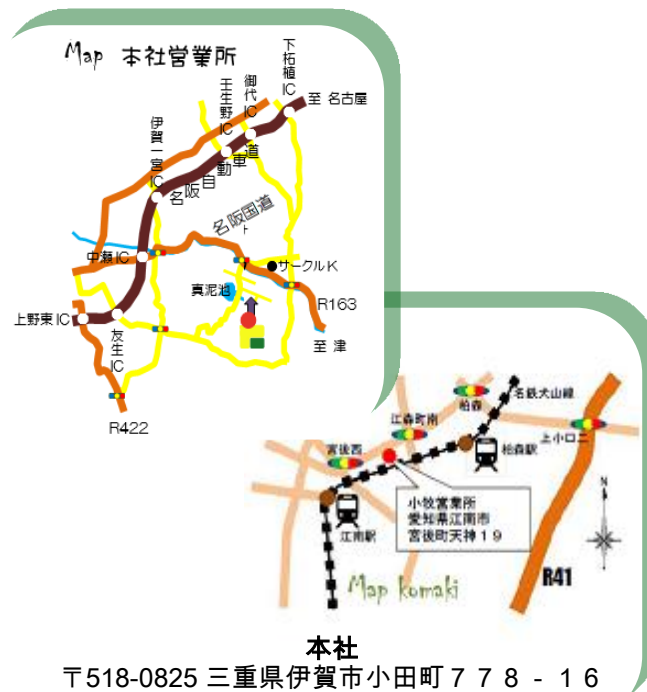

【経営方針】 **道** に感謝します

平成13年11月20日会社設立以来、情熱と行動力で物流のネットワークシステムを考え、常に時代のニーズを先取りし、ルート配送、貨切輸送の基礎、基盤を固めてまいりました。  
 「荷物の配送とともに、お客様の笑顔をそのままお届けする」をモットーに、信頼、信用を築いてまいりました。「人材育成」「輸送品質の確保」「機動力の発揮」に意欲を持って取り組んでいます。

当社の拠点のある三重県伊賀市は中部と関西の経済圏の中間に位置し、各種メーカーが進出しています。道路でいえば、名阪国道を基幹道路とし、東名阪自動車道、西名阪自動車道に直結し、また、新名神自動車道にも近く、これらのインフラを活かし広域なエリアをカバーすることができます。お客様のご要望に最大限お応えする、さまざまな物流サービスの提供を心がけています。

- 【代表者】 中西 理晃
- 【設立】 平成13年11月20日
- 【資本金】 20,000,000円
- 【事業内容】 一般貨物自動車運送事業  
 (三運輸第955号)  
 営業倉庫 登録第5706号  
 (中運交物第88号)
- 【取引銀行】 第三銀行上野支店 (普通) 2057571  
 中京銀行上野支店 (普通) 5009193  
 滋賀銀行上野支店 (普通) 350279
- 【従業員数】 60名
- 【関連会社】 ウエストウインド有限公司

### ●取引先店舗へのルート配送

チェーンストア等の流通センターから各店舗へのルート配送を選任ドライバーで行います。