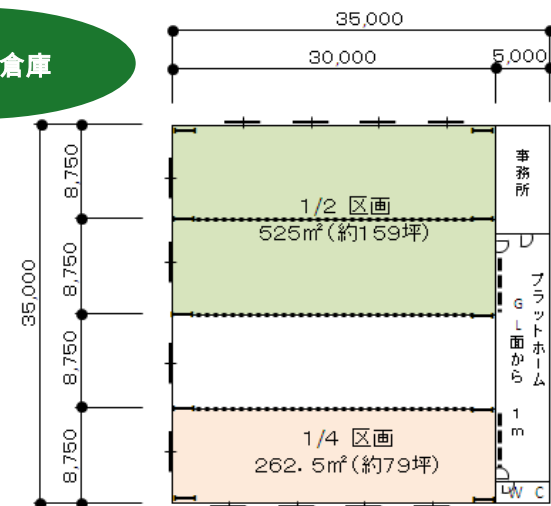

### ●倉庫業務

約 300 坪の自社倉庫を有し、坪貸し、入れ高等お客様の要望にお応えします。

## 伊賀第一倉庫

面積は柱中心線で計算